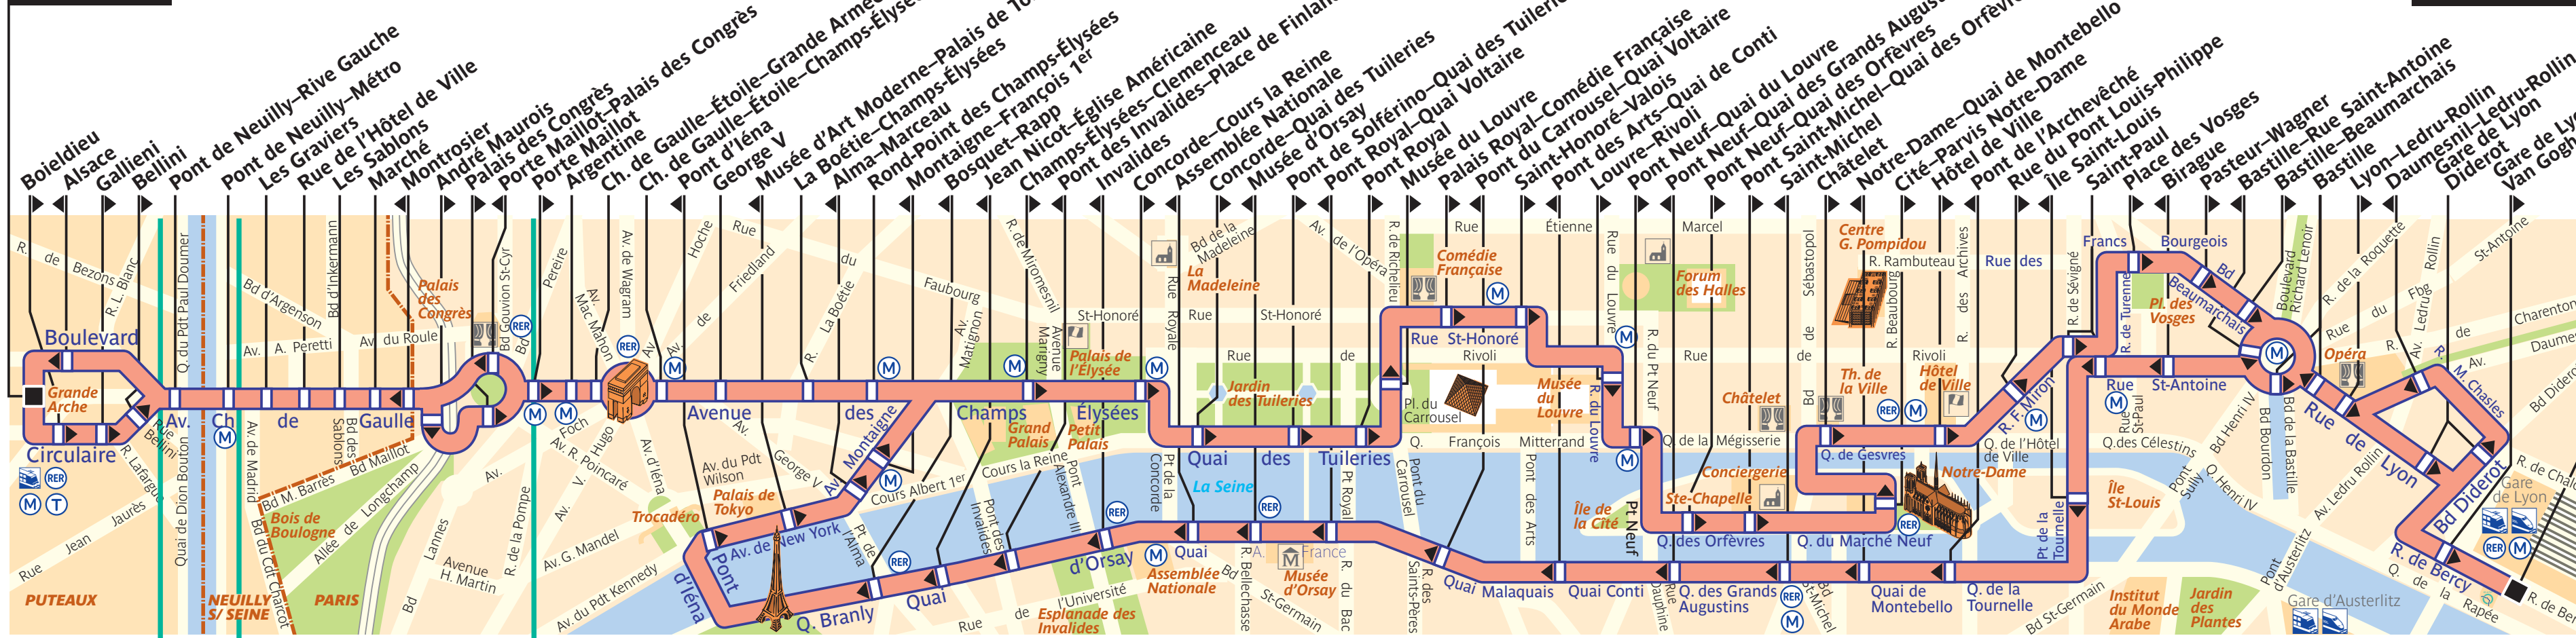

Bb

service clientèle **32 46**
du lundi au vendredi de 7 à 21 h
et de 9 à 17 h les samedis, dimanches et jours fériés

La Défense

Gare de Lyon

ZONE T.3

Z. TARIFAIRE 2

ZONE TARIFAIRE 1